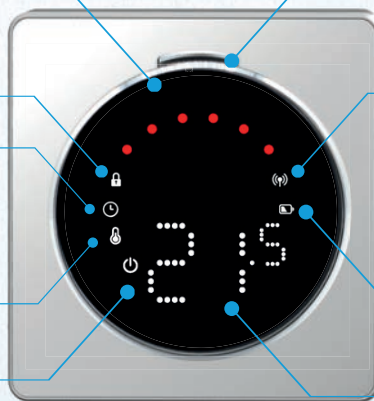

BLOTZHEIM 2 rue de Paris, 68730 Blotzheim
03 89 07 07 00 - info.blotzheim@sanisitt.fr

AFFICHAGE LED

VERROUILLAGE ENFANT
MODE PROGRAMME

INDICATEUR DE TEMPÉRATURE DE CONSIGNE

MODE VEILLE

ANNEAU EN ALUMINIUM

ÉTAT DU RÉSEAU SANS FIL

ÉTAT DE LA BATTERIE

AFFICHAGE DE LA TEMPÉRATURE

EFFICACITÉ ÉNERGÉTIQUE

- Fonctionnalités d'optimisation : Conçu dans un souci d'optimisation énergétique

PERFORMANCE FIABLE

- **Garantie Étendue** : Profitez d'une tranquillité d'esprit avec une garantie complète de 5 ans.
- **Mini Écosystème** : Une passerelle Zigbee intégrée dans le récepteur rend le thermostat compatible avec le relais intelligent SR600 et la prise connectée SPE600, créant ainsi un mini écosystème Zigbee avec des fonctionnalités étendues.