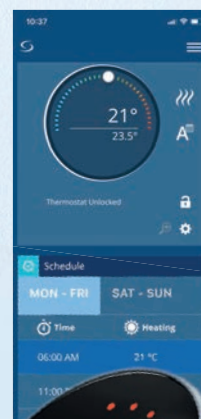

COMPATIBLE AVEC :

RECOMMANDÉ POUR :

FONCTIONNE AVEC L'APPLICATION :

COLMAR 4 avenue Joseph Rey, 68000 Colmar
03 89 21 03 80 - info@sanisitt.fr

MULHOUSE 62 rue Jean Monnet, 68200 Mulhouse
03 89 60 03 50 - info.mulhouse@sanisitt.fr

WITTENHEIM 216 rue des Mines, 68270 Wittenheim
Sanitaire/Chauffage : 03 89 50 29 94
Carrelage : 03 89 53 57 57 - info.wittenheim@sanisitt.fr

BLOTZHEIM 2 rue de Paris, 68730 Blotzheim
03 89 07 07 00 - info.blotzheim@sanisitt.fr